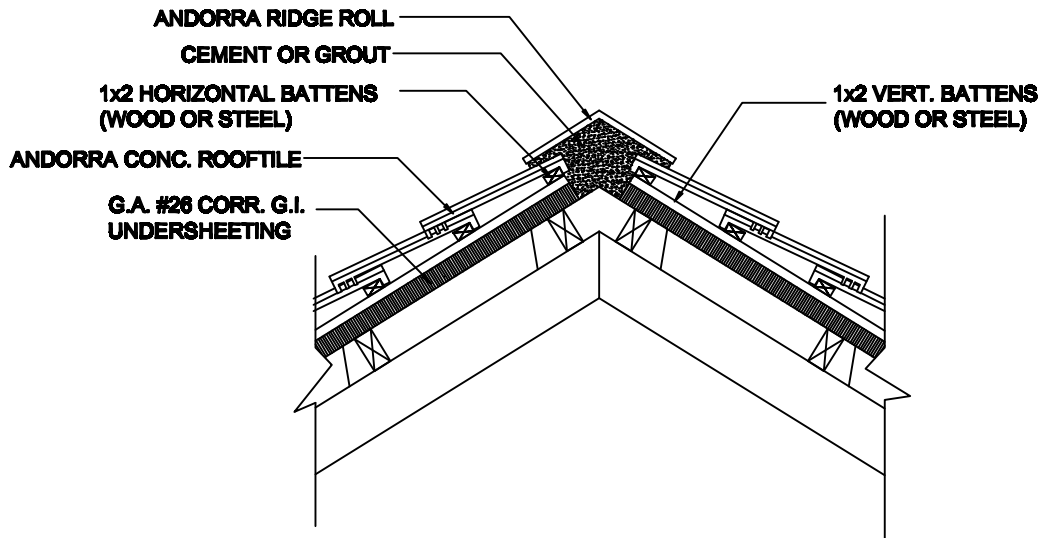

## VALLEY GUTER DETAIL

SCALE 1:30 MT8.

## RIDGE ROLL DETAIL

SCALE 1:20 MT8.